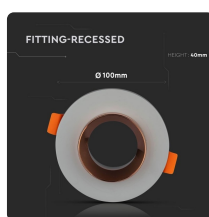

SKU 3124 VT-862-MGRD

Portafaretto LED da Incasso GU10 Corpo in Gesso
Rotondo Colore Grigio con Finitura Oro Rosa

Forma
Rotonda

Specifiche tecniche

Forma	Rotonda	Grado di Protezione	IP20
Materiale	Gesso	Attacco	GU10
Colore	Grigio+oro rosa	Dimensione	Ø100x40mm
Installazione	Incasso	Sensore	Compatibile
Sezione di Incasso	Ø80mm	Tensione d'Alimentazione	AC:220-240V, 50/60Hz