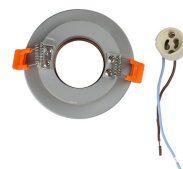

SKU 3124 VT-862-MGRD

Portafaretto LED da Incasso GU10 Corpo in Gesso
Rotondo Colore Grigio con Finitura Oro Rosa

Forma
Rotonda

Specifiche tecniche

Forma	Rotonda	Grado di Protezione	IP20
Materiale	Gesso	Attacco	GU10
Colore	Grigio+oro rosa	Dimensione	Ø100x40mm
Installazione	Incasso	Sensore	Compatibile
Sezione di Incasso	Ø80mm	Tensione d'Alimentazione	AC:220-240V, 50/60Hz