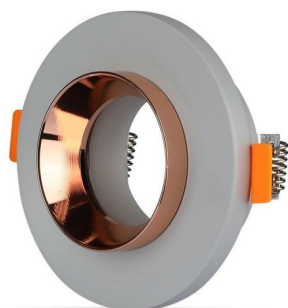

SKU 3124 VT-862-MGRD

Portafaretto LED da Incasso GU10 Corpo in Gesso
Rotondo Colore Grigio con Finitura Oro Rosa

Forma
Rotonda

Specifiche tecniche

Forma	Rotonda	Grado di Protezione	IP20
Materiale	Gesso	Attacco	GU10
Colore	Grigio+oro rosa	Dimensione	Ø100x40mm
Installazione	Incasso	Sensore	Compatibile
Sezione di Incasso	Ø80mm	Tensione d'Alimentazione	AC:220-240V, 50/60Hz